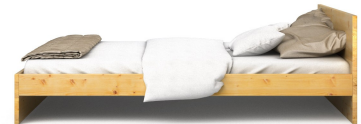

Releva

Deine Konfiguration

Option	Auswahl
Breite	140 cm
Länge	200 cm
Holzart	Kiefer
Verarbeitung	Massivholz DV
Oberfläche	geölt
Rahmenhöhe	30 cm
Kopfteilhöhe	40 cm
Einlagetiefe	10 cm
Preis (inkl. MwSt. & Versandkosten)	454 €

Produktbeschreibung

Gerade Linien, breite Massivholzflächen – Releva verbindet modernes Design mit natürlichem Massivholz-Charme. Das bündige Kopfteil lädt zum Anlehnen ein und bildet einen gelungenen Abschluss zur Wand.

Bitte beachte: Die jeweils angegebene Breite und Länge des Bettes bezieht sich auf die Liegefläche der Matratze. Für die Berechnung der Betaußenmaße addiere einfach 6 cm dazu.

Weitere Details: ab einer Breite von 120 cm wird in der Mitte ein stabilisierender Mittelsteg eingebaut // [Matratze und Lattenrost](#) können separat bestellt werden