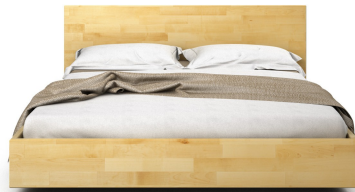

Solida

Deine Konfiguration

Option	Auswahl
Breite	140 cm
Länge	200 cm
Holzart	Birke
Verarbeitung	Massivholz PV
Oberfläche	geölt
Rahmenhöhe	30 cm
Kopfteilhöhe	40 cm
Einlagetiefe	10 cm
Preis (inkl. MwSt. & Versandkosten)	778 €

Produktbeschreibung

Solida ist das Schwebbett mit dem extra großen Kopfteil. Zum Anlehnen und Anschauen, denn die große Massivholzfläche bietet mit der Maserung ein lebendiges Naturschauspiel. Unter dem Rahmen befinden sich massive, versteckte Füße.

Bitte beachte: Die jeweils angegebene Breite und Länge des Bettes bezieht sich auf die Liegefläche der Matratze. Für die Berechnung der Betaußenmaße addiere einfach in der Länge 6 cm, in der Breite 26 cm dazu.

Weitere Details: Schwebbett-Konstruktion // ab einer Breite von 120 cm wird in der Mitte ein stabilisierender Mittelsteg eingebaut // Kopfteil ragt seitlich immer 10 cm über // [Matratze und Lattenrost](#) können separat bestellt werden