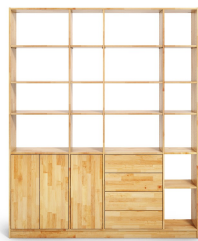

Opera

Deine Konfiguration

Option	Auswahl
Breite	200 cm
Höhe	250 cm
Tiefe	42,5 cm
Holzart	Erle
Verarbeitung	Massivholz PV
Oberfläche	geölt
<hr/>	
Preis (inkl. MwSt. & Versandkosten)	1685 €

Produktbeschreibung

Opera ist eine Regalwand mit integriertem Sideboard-Element. Das vier-spaltige Regal bietet vielseitig nutzbaren Stauraum, inklusive vier gleich großer Schubkästen und drei aufklappbarer Türen.

Weitere Details: Schubkästen und Türen öffnen auf Fingerdruck (Push-to-open) // inklusive Sockelblenden // durchgehende Lochreihen bieten flexible Fächergrößen // auf Wunsch arbeiten wir Fußleistenausschnitte ein – bitte beim Bestellvorgang im Kommentarfeld notieren