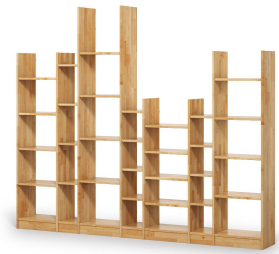

Meritus

Deine Konfiguration

Option	Auswahl
Breite	235 cm
Höhe	200 cm
Tiefe	40 cm
Holzart	Erle
Verarbeitung	Massivholz PV
Oberfläche	geölt
Preis (inkl. MwSt. & Versandkosten)	1817 €

Produktbeschreibung

Du suchst ein extravagantes Regal für dein Wohnzimmer? Meritus könnte dir gefallen: Mit unterschiedlich hohen Spalten und offenen Decken belebt es jedes Ambiente durch sein außergewöhnliches Design.

Weitere Details: inklusive Sockelblenden // vordefinierte Lochreihen bieten flexible Fächergrößen // auf Wunsch arbeiten wir Fußleistenausschnitte ein – bitte beim Bestellvorgang im Kommentarfeld notieren