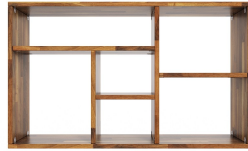

Caterva

Deine Konfiguration

Option	Auswahl
Breite	100 cm
Höhe	60 cm
Tiefe	40 cm
Holzart	Nussbaum
Verarbeitung	Massivholz PV
Oberfläche	geölt
Preis (inkl. MwSt. & Versandkosten)	797 €

Produktbeschreibung

Zum Sortieren kleiner Bücher, Accessoires und anderer Kleinigkeiten eignet sich das Mini-Regal Caterva perfekt. Die unterschiedlich arrangierten Fächer beleben zudem dein Ambiente.

Weitere Details: vordefinierte Fächergrößen – keine durchgehenden Lochreihen