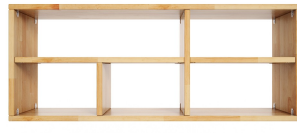

Segnis

Deine Konfiguration

Option	Auswahl
Breite	100 cm
Höhe	40 cm
Tiefe	40 cm
Holzart	Erle
Verarbeitung	Massivholz PV
Oberfläche	geölt

Preis (inkl. MwSt. & Versandkosten)	325 €
-------------------------------------	-------

Produktbeschreibung

Segnis verbindet Regal- und Lowboard-Design zu einem praktischen Beistellregal für kleine Dinge. Die unterschiedlich arrangierten Fächer beleben zudem dein Ambiente. Zum Drapieren kleiner Bücher, Souvenirs und anderen Kleinigkeiten eignet sich das Mini-Regal Caterva perfekt. Die unterschiedlich arrangierten Fächer beleben zudem dein Ambiente.

Weitere Details: vordefinierte Fächergrößen – keine durchgehenden Lochreihen