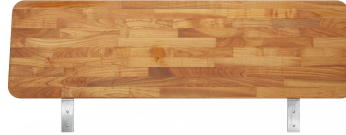

Perforo

Deine Konfiguration

Option	Auswahl
Breite	140 cm
Höhe	40 cm
Holzart	Kirschbaum
Verarbeitung	Massivholz PV
Oberfläche	geölt

Preis (inkl. MwSt. & Versandkosten)	185 €
-------------------------------------	-------

Produktbeschreibung

Dieses Kopfteil bietet wie unser Modell Libro viel Fläche zum bequemen Anlehnen – durchgehend aus Massivholz gefertigt, wirkt es mit den abgerundeten Ecken jedoch etwas harmonischer. In leichter Schrägstellung montiert, belebt es auch optisch das Schlafzimmer-Ambiente. Die Breite von Libro orientiert sich immer an der Liegefläche des gewählten Bettes.

Weitere Details: variable Breite, angepasst an jeweilige Breite der Liegefläche // variable Höhe // Plattenstärke 28 mm // verschraubt mit zwei stabilen Edelstahlwinkeln // leichtes Ab- und Anmontieren // bequeme Schrägstellung // verwendbar für die Audena Betten [Optimus](#), [Cantona](#), [Volar](#), [Metrica](#), [Livaro](#), [Practus](#), [Anecto](#), [Streta](#), [Inesto](#), [Summat](#) und [Sentino](#)