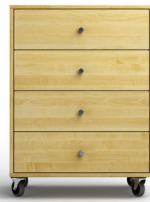

Enatus

Deine Konfiguration

Option	Auswahl
Breite	65 cm
Höhe	60 cm
Tiefe	40 cm
Holzart	Birke
Verarbeitung	Massivholz DV
Oberfläche	geölt

Preis (inkl. MwSt. & Versandkosten)	793 €
-------------------------------------	-------

Produktbeschreibung

Der Rollcontainer Enatus ist ein mobiler Begleiter für Büro oder Flur. Auf Rollen unterwegs ist er leicht beweglich, um die in den Schubkästen verstaubaren Papiere schnell zur Hand zu haben. Falls Enatus dennoch einen festen Platz finden soll, lassen sich die Rollen feststellen.