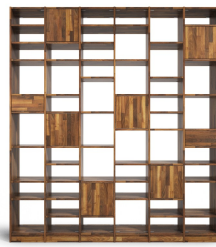

Lungo

Deine Konfiguration

Option	Auswahl
Breite	225 cm
Höhe	250 cm
Tiefe	40 cm
Holzart	Nussbaum
Verarbeitung	Massivholz PV
Oberfläche	geölt
Preis (inkl. MwSt. & Versandkosten)	4364 €

Produktbeschreibung

Lungo ist eine kreativ nutzbare Regalwand. Die Vielzahl an Fächern in zwei verschiedenen Größen lässt eine kleinteilige Ordnung zu. Dank der Schubkästen und Klapptüren finden besondere Dinge einen geschützten Ort. Bequem zu öffnen durch Push-to-open-Mechanik.

Weitere Details: vordefinierte Fächer in zwei unterschiedlichen Größen – durchgehende Lochreihen sind auf Wunsch möglich, bitte bei der Bestellung mit angeben // Schubkästen und Türen mit Push-to-open-Komfort, bündig zur Front schließend // inklusive Sockelblenden // auf Wunsch können Fußleistenausschnitte eingearbeitet werden – bitte beim Bestellvorgang im Kommentarfeld notieren